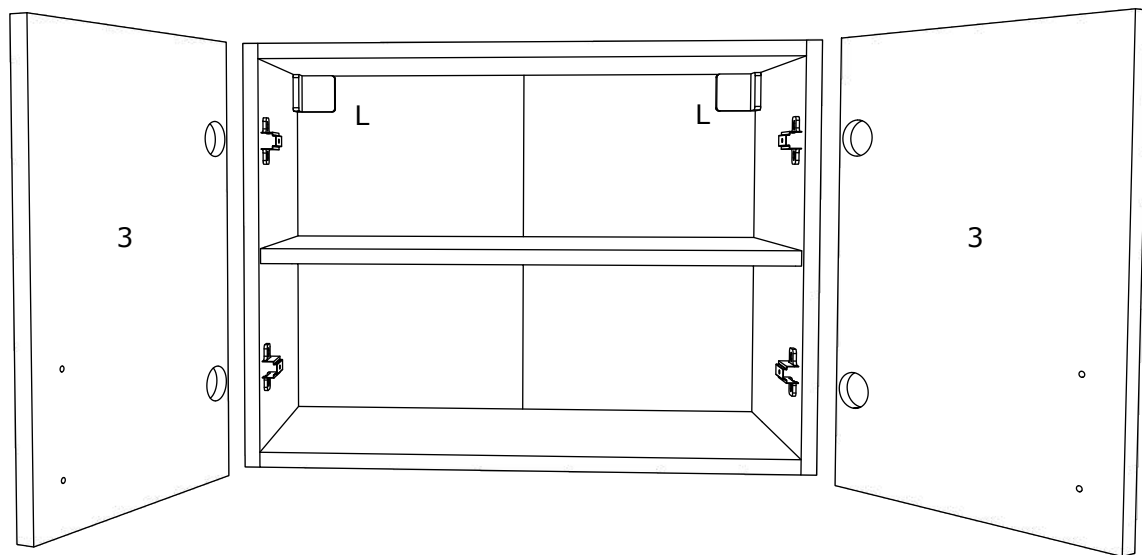

EN

ASSEMBLY INSTRUCTIONS - **LOTEM SUPERIOR CABINET 2 DOORS - 60 x 30 x 60 CM**

www.tudo.co.il

EN

NUMBER	LENGTH	WIDTH	PCS	COLOUR
1	600	280	2	COLOUR1
2	568	280	2	COLOUR1
3	596	296	2	COLOUR1
4	568	270	1	COLOUR1
5	596	296	2	COLOUR2

EN

NUMBER	LENGTH	WIDTH	PCS	COLOUR
1	600	280	2	COLOUR1
2	568	280	2	COLOUR1
3	596	296	2	COLOUR1
4	568	270	1	COLOUR1
5	596	296	2	COLOUR2

1

2

3

4

5

6