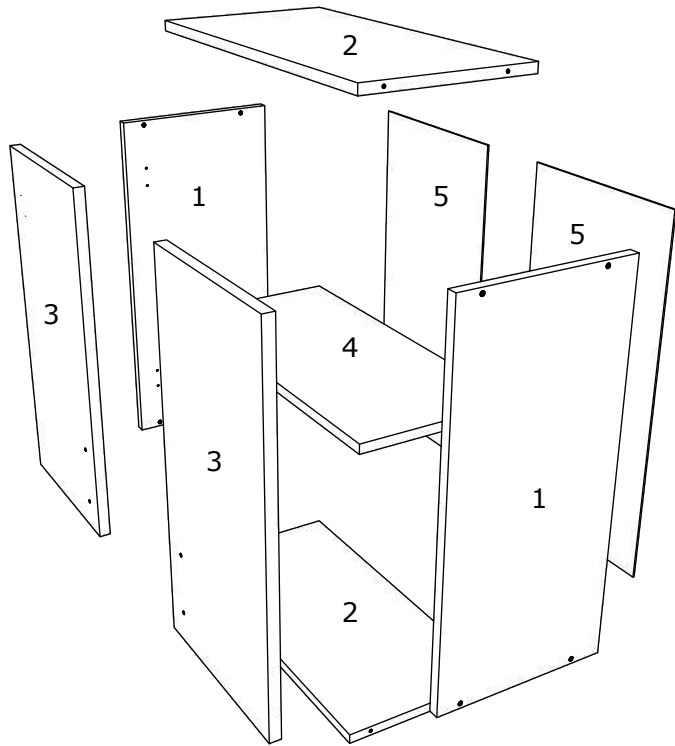

EN

ASSEMBLY INSTRUCTIONS - **LOTEM SUPERIOR CABINET 2 DOORS - 60 x 30 x 60 CM**

www.tudo.co.il

EN

NUMBER	LENGTH	WIDTH	PCS	COLOUR
1	600	280	2	COLOUR1
2	568	280	2	COLOUR1
3	596	296	2	COLOUR1
4	568	270	1	COLOUR1
5	596	296	2	COLOUR2

EN

NUMBER	LENGTH	WIDTH	PCS	COLOUR
1	600	280	2	COLOUR1
2	568	280	2	COLOUR1
3	596	296	2	COLOUR1
4	568	270	1	COLOUR1
5	596	296	2	COLOUR2

1

2

3

4

5

6