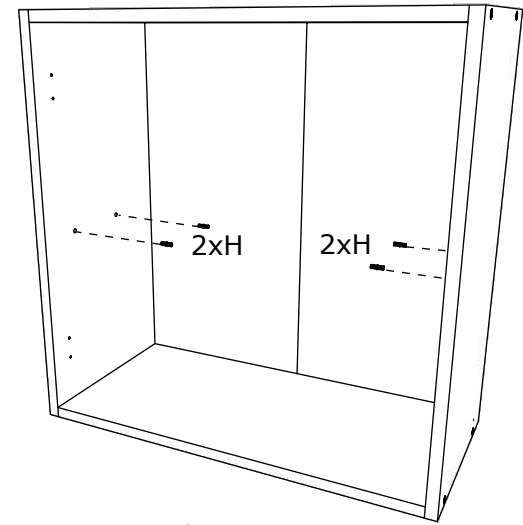

EN

ASSEMBLY INSTRUCTIONS - **LOTEM SUPERIOR CABINET 2 DOORS - 60 x 30 x 60 CM**

www.tudo.co.il

EN

NUMBER	LENGTH	WIDTH	PCS	COLOUR
1	600	280	2	COLOUR1
2	568	280	2	COLOUR1
3	596	296	2	COLOUR1
4	568	270	1	COLOUR1
5	596	296	2	COLOUR2

EN

NUMBER	LENGTH	WIDTH	PCS	COLOUR
1	600	280	2	COLOUR1
2	568	280	2	COLOUR1
3	596	296	2	COLOUR1
4	568	270	1	COLOUR1
5	596	296	2	COLOUR2

1

2

3

4

5

6