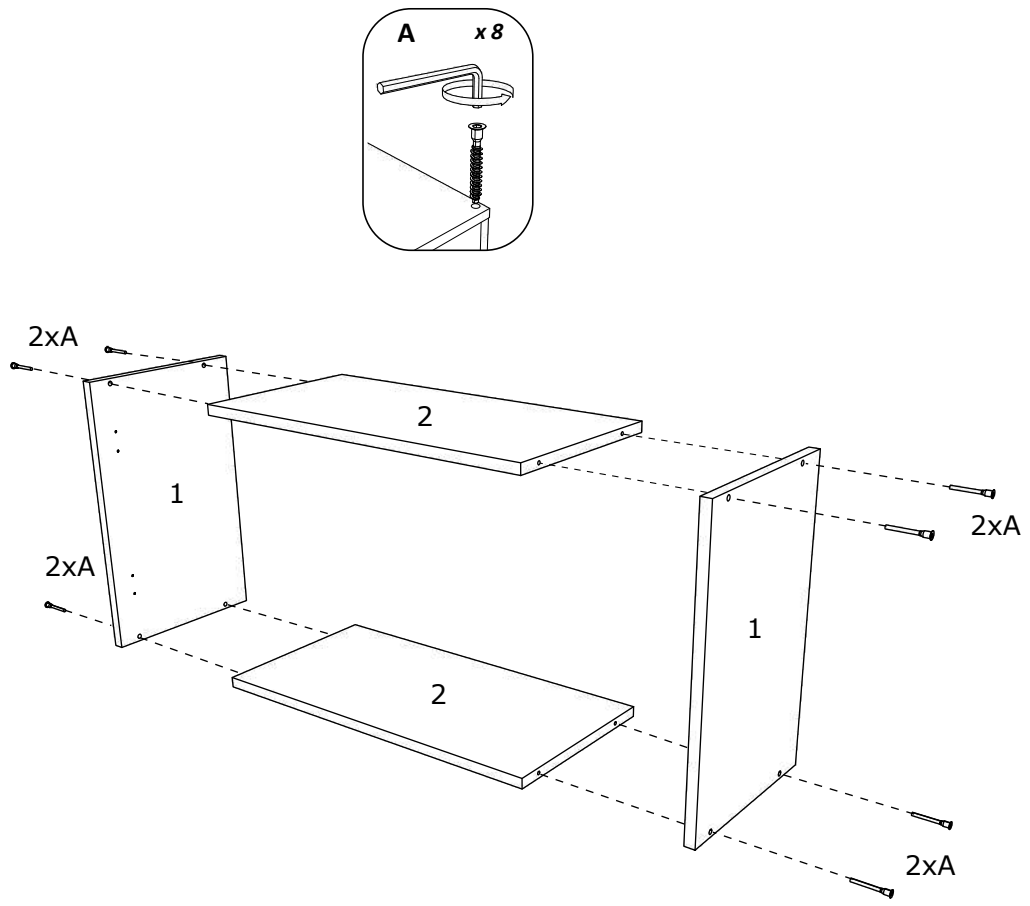

EN

ASSEMBLY INSTRUCTIONS - **LOTEM SUPERIOR CABINET 2 DOORS - 60 x 30 x 60 CM**

www.tudo.co.il

EN

NUMBER	LENGTH	WIDTH	PCS	COLOUR
1	600	280	2	COLOUR1
2	568	280	2	COLOUR1
3	596	296	2	COLOUR1
4	568	270	1	COLOUR1
5	596	296	2	COLOUR2

EN

NUMBER	LENGTH	WIDTH	PCS	COLOUR
1	600	280	2	COLOUR1
2	568	280	2	COLOUR1
3	596	296	2	COLOUR1
4	568	270	1	COLOUR1
5	596	296	2	COLOUR2

1

2

3

4

5

6