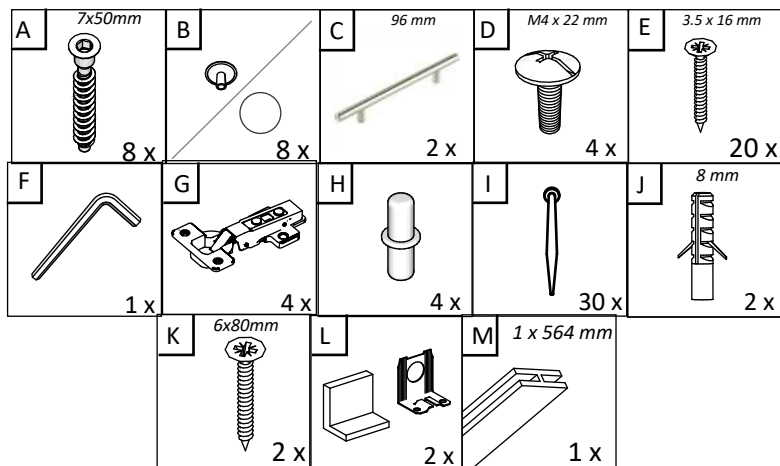

EN

ASSEMBLY INSTRUCTIONS - **LOTEM SUPERIOR CABINET 2 DOORS - 60 x 30 x 60 CM**

www.tudo.co.il

EN

NUMBER	LENGTH	WIDTH	PCS	COLOUR
1	600	280	2	COLOUR1
2	568	280	2	COLOUR1
3	596	296	2	COLOUR1
4	568	270	1	COLOUR1
5	596	296	2	COLOUR2

EN

NUMBER	LENGTH	WIDTH	PCS	COLOUR
1	600	280	2	COLOUR1
2	568	280	2	COLOUR1
3	596	296	2	COLOUR1
4	568	270	1	COLOUR1
5	596	296	2	COLOUR2

1

2

3

4

5

6