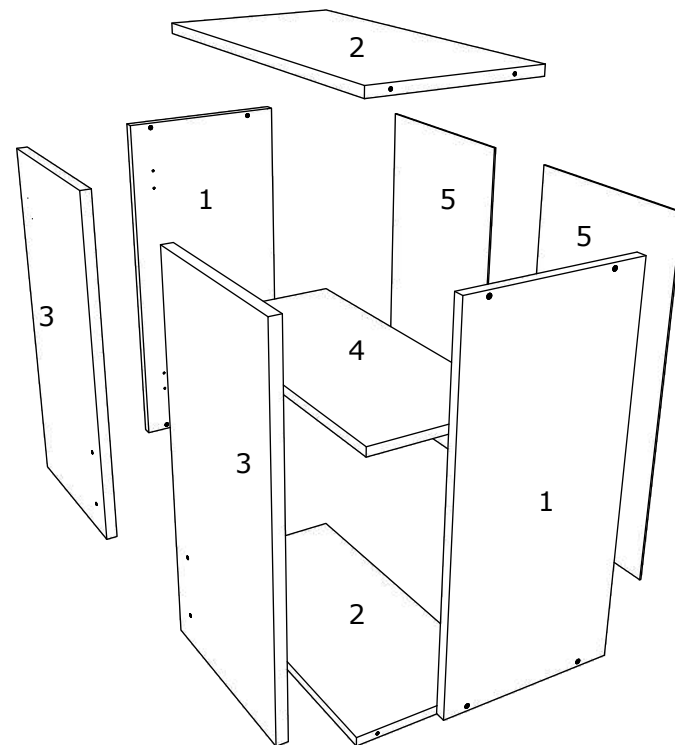

EN

ASSEMBLY INSTRUCTIONS - **LOTEM SUPERIOR CABINET 2 DOORS - 60 x 30 x 60 CM**

www.tudo.co.il

EN

NUMBER	LENGTH	WIDTH	PCS	COLOUR
1	600	280	2	COLOUR1
2	568	280	2	COLOUR1
3	596	296	2	COLOUR1
4	568	270	1	COLOUR1
5	596	296	2	COLOUR2

EN

NUMBER	LENGTH	WIDTH	PCS	COLOUR
1	600	280	2	COLOUR1
2	568	280	2	COLOUR1
3	596	296	2	COLOUR1
4	568	270	1	COLOUR1
5	596	296	2	COLOUR2

1

2

3

4

5

6