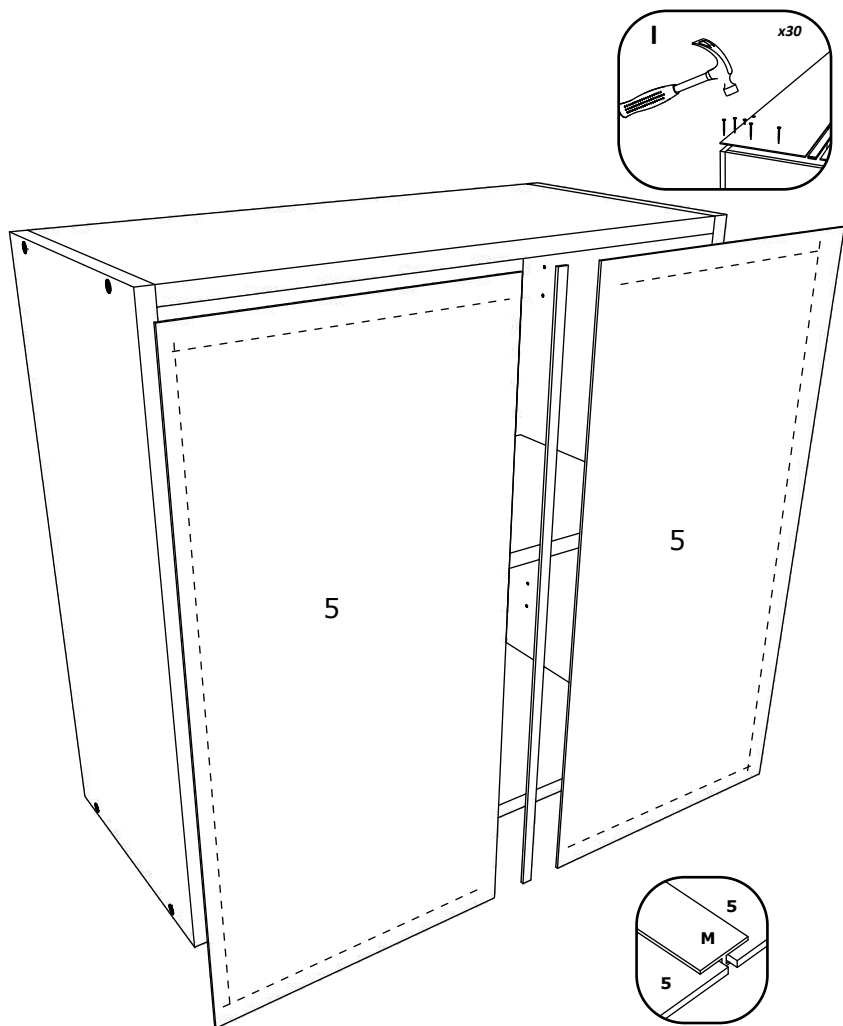

EN

ASSEMBLY INSTRUCTIONS - **LOTEM SUPERIOR CABINET 2 DOORS - 60 x 30 x 60 CM**

www.tudo.co.il

EN

NUMBER	LENGTH	WIDTH	PCS	COLOUR
1	600	280	2	COLOUR1
2	568	280	2	COLOUR1
3	596	296	2	COLOUR1
4	568	270	1	COLOUR1
5	596	296	2	COLOUR2

EN

NUMBER	LENGTH	WIDTH	PCS	COLOUR
1	600	280	2	COLOUR1
2	568	280	2	COLOUR1
3	596	296	2	COLOUR1
4	568	270	1	COLOUR1
5	596	296	2	COLOUR2

1

2

3

4

5

6