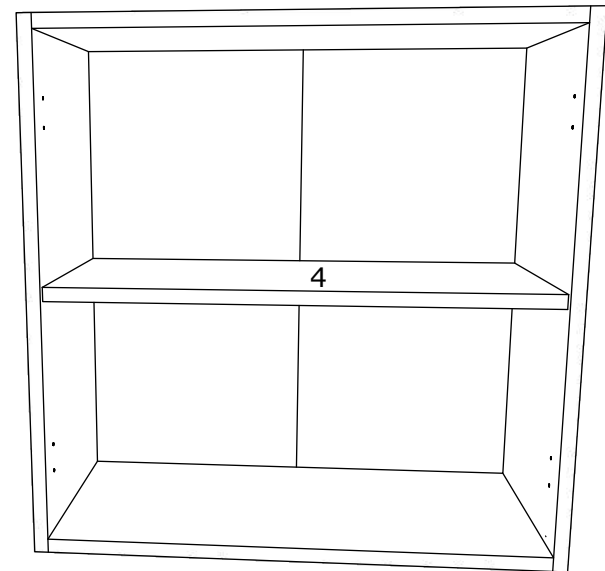

EN

ASSEMBLY INSTRUCTIONS - **LOTEM SUPERIOR CABINET 2 DOORS - 60 x 30 x 60 CM**

www.tudo.co.il

EN

NUMBER	LENGTH	WIDTH	PCS	COLOUR
1	600	280	2	COLOUR1
2	568	280	2	COLOUR1
3	596	296	2	COLOUR1
4	568	270	1	COLOUR1
5	596	296	2	COLOUR2

EN

NUMBER	LENGTH	WIDTH	PCS	COLOUR
1	600	280	2	COLOUR1
2	568	280	2	COLOUR1
3	596	296	2	COLOUR1
4	568	270	1	COLOUR1
5	596	296	2	COLOUR2

1

2

3

4

5

6